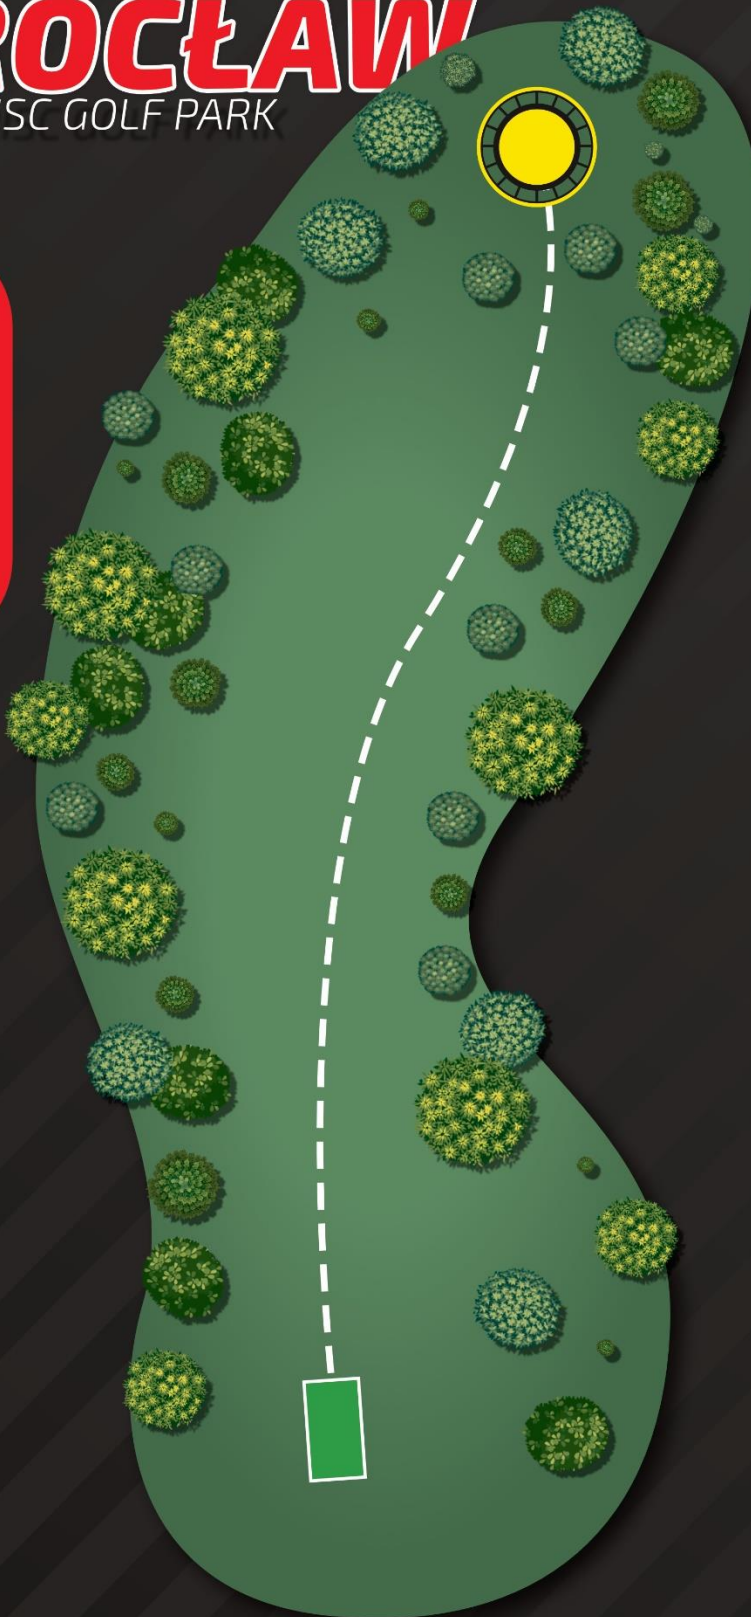

KAŻDY GRACZ JEST
ODPOWIEDZIALNY
ZA BEZPIECZEŃSTWO
PRZED I PODCZAS RZUTU

NO SPECIAL RULES

INNOVA
DISC GOLF

WROCLAW

INNOVA DISC GOLF PARK

PAR 3

3

81m

POZWÓL GRUPIE
Z PRZODU
OPUŚCIĆ ŚCIEŻKĘ,
ZANIM ZACZNIESZ
RZUT Z TEE

KAŻDY GRACZ JEST
ODPOWIEDZIALNY
ZA BEZPIECZEŃSTWO
PRZED I PODCZAS RZUTU

NO SPECIAL RULES

INNOVA
DISC GOLF

WROCLAW

INNOVA DISC GOLF PARK

PAR 4