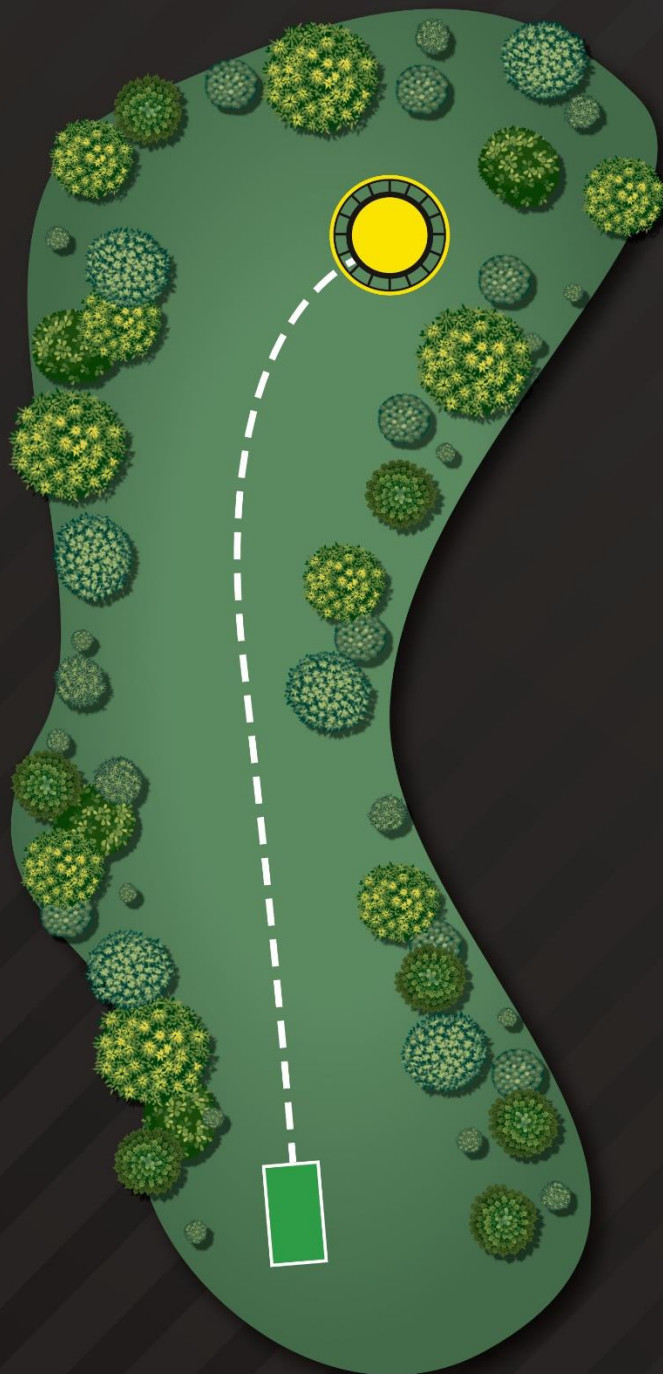

WROCLAW

INNOVA DISC GOLF PARK

PAR 4

1

175m

POZWÓL GRUPIE
Z PRZODU
OPUŚCIĆ ŚCIEŻKĘ,
ZANIM ZACZNIESZ
RZUT Z TEE

KAŻDY GRACZ JEST
ODPOWIEDZIALNY
ZA BEZPIECZEŃSTWO
PRZED I PODCZAS RZUTU

OB on the left
and right

Linia OB zgodnie
z oznaczeniami

INNOVA
DISC GOLF

WROCLAW

INNOVA DISC GOLF PARK

PAR 3

2

76m

POZWÓL GRUPIE
Z PRZODU
OPUŚCIĆ ŚCIEŻKĘ,
ZANIM ZACZNIESZ
RZUT Z TEE

KAŻDY GRACZ JEST
ODPOWIEDZIALNY
ZA BEZPIECZEŃSTWO
PRZED I PODCZAS RZUTU

NO SPECIAL RULES

INNOVA
DISC GOLF

WROCLAW

INNOVA DISC GOLF PARK

PAR 3

3

81m