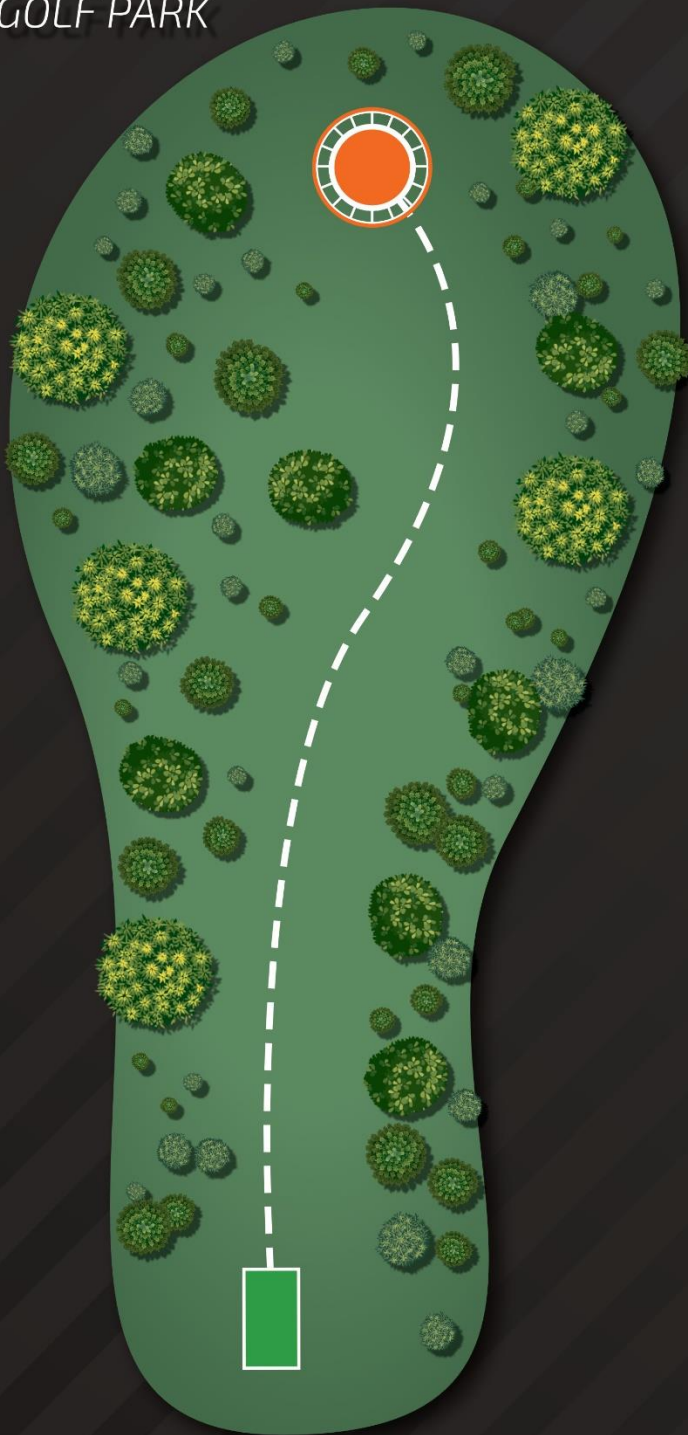

72m

POZWÓL GRUPIE
Z PRZODU
OPUŚCIĆ ŚCIEŻKĘ,
ZANIM ZACZNIESZ
RZUT Z TEE

KAŻDY GRACZ JEST
ODPOWIEDZIALNY
ZA BEZPIECZEŃSTWO
PRZED I PODCZAS RZUTU

NO SPECIAL RULES

INNOVA
DISC GOLF

WROCLAW

INNOVA DISC GOLF PARK

PAR 3

9

77m

POZWÓL GRUPIE
Z PRZODU
OPUŚCIĆ ŚCIEŻKĘ,
ZANIM ZACZNIESZ
RZUT Z TEE

KAŻDY GRACZ JEST
ODPOWIEDZIALNY
ZA BEZPIECZEŃSTWO
PRZED I PODCZAS RZUTU

NO SPECIAL RULES

WROCLAW

INNOVA DISC GOLF PARK

PAR 3

10

71m

POZWÓL GRUPIE
Z PRZODU
OPUŚCIĆ ŚCIEŻKĘ,
ZANIM ZACZNIESZ
RZUT Z TEE

KAŻDY GRACZ JEST
ODPOWIEDZIALNY
ZA BEZPIECZEŃSTWO
PRZED I PODCZAS RZUTU

"TRIPLE MANDO"

LINIA DRZEW PO LEWEJ I
PO PRAWEJ STRONIE
WYZNACZA MANDO