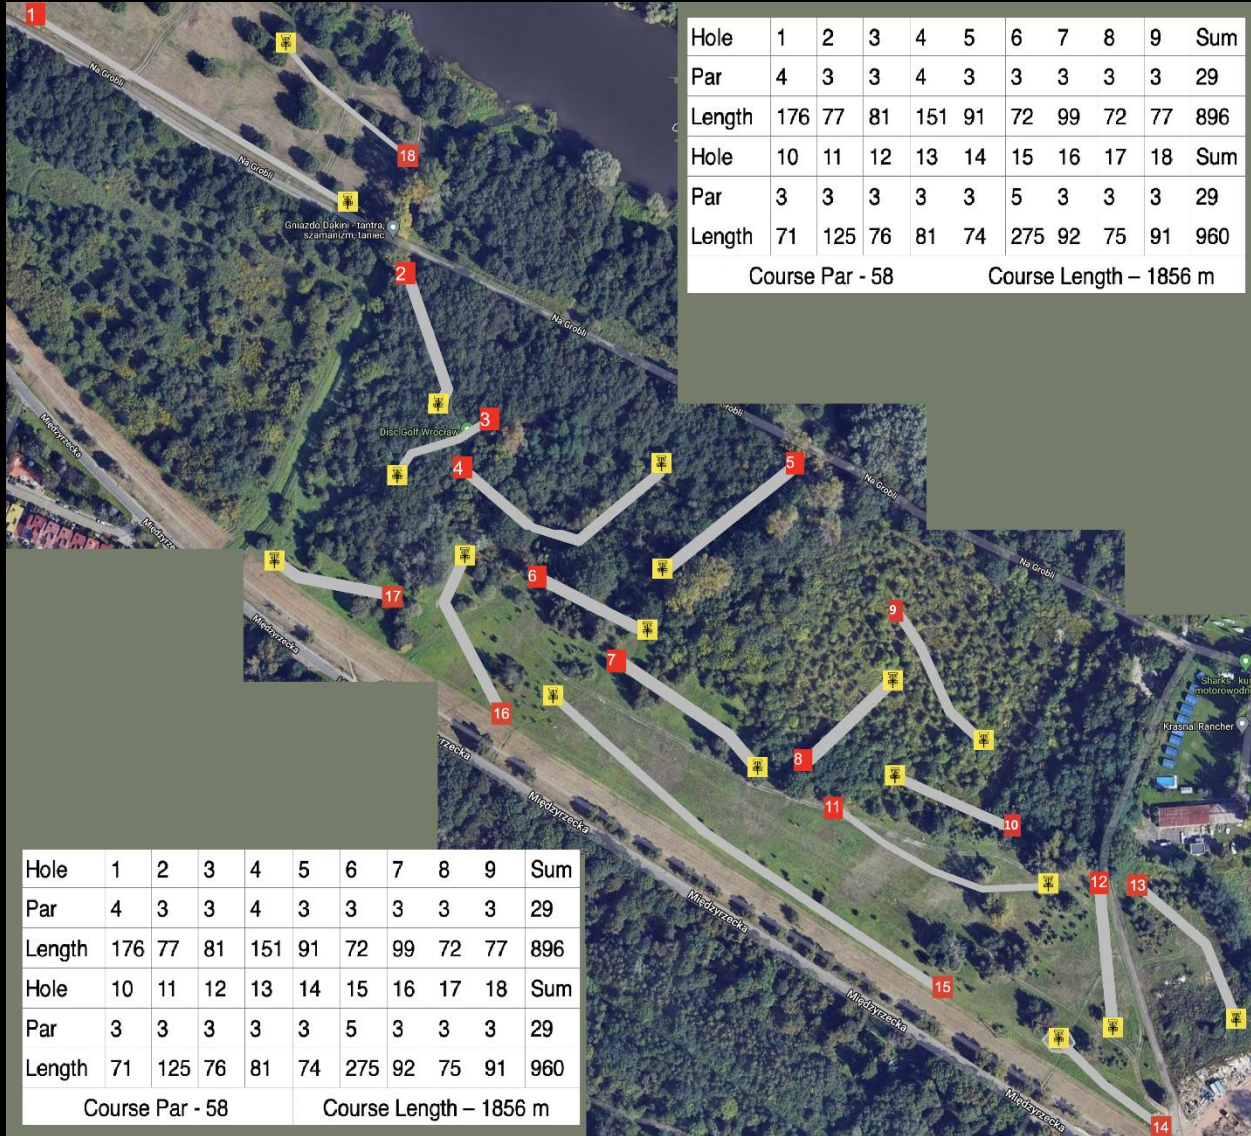

Car parking:

<https://maps.app.goo.gl/CMfSAquesVRrJBDr7>

Tournament office:

<https://maps.app.goo.gl/sJVtvLd61qcN8sAH9>

Hole	1	2	3	4	5	6	7	8	9	Sum
Par	4	3	3	4	3	3	3	3	3	29
Length	176	77	81	151	91	72	99	72	77	896
Hole	10	11	12	13	14	15	16	17	18	Sum
Par	3	3	3	3	3	5	3	3	3	29
Length	71	125	76	81	74	275	92	75	91	960
Course Par - 58					Course Length - 1856 m					