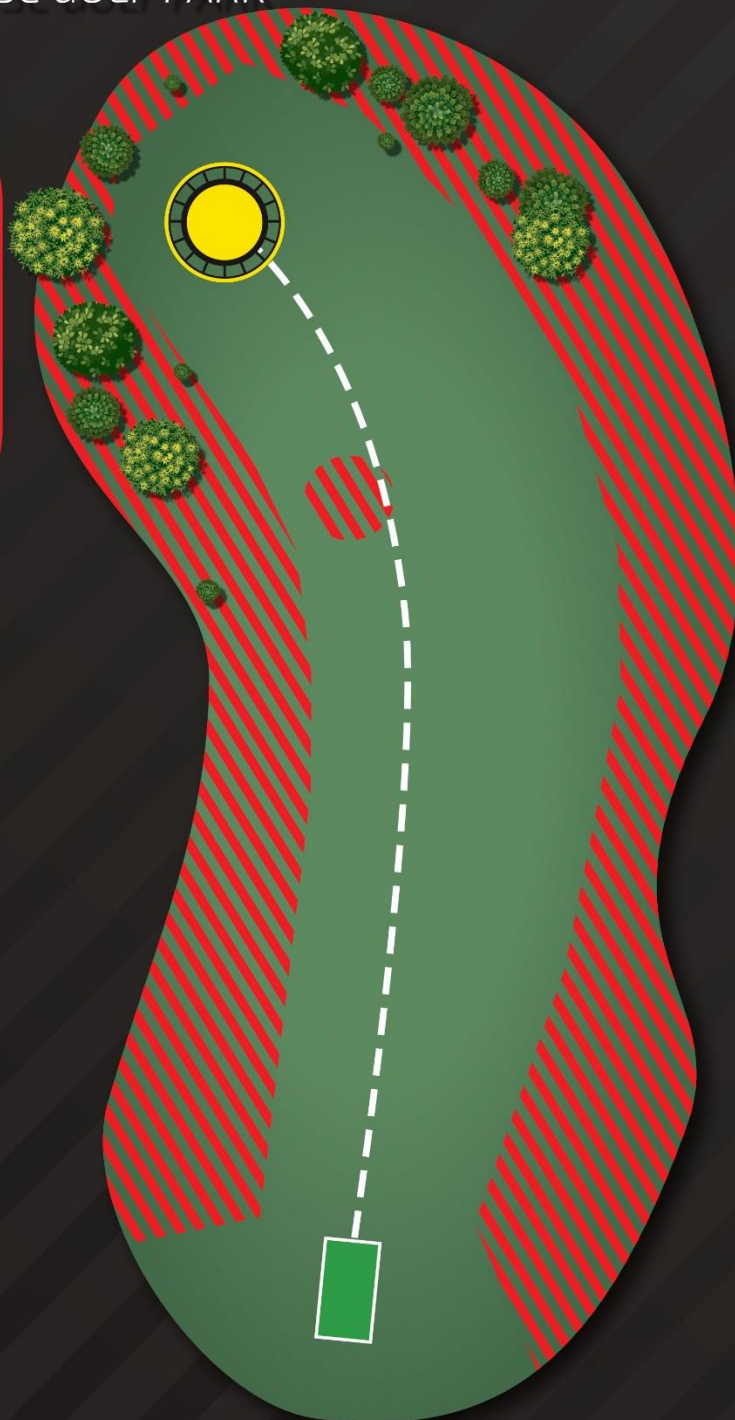

PAR 3

10

71m

POZWÓL GRUPIE
Z PRZODU
OPUŚCIĆ ŚCIEŻKĘ,
ZANIM ZACZNIESZ
RZUT Z TEE

KAŻDY GRACZ JEST
ODPOWIEDZIALNY
ZA BEZPIECZEŃSTWO
PRZED I PODCZAS RZUTU

"TRIPLE MANDO"

LINIA DRZEW PO LEWEJ I
PO PRAWEJ STRONIE
WYZNACZA MANDO

INNOVA
DISC GOLF

WROCLAW

INNOVA DISC GOLF PARK

PAR 3

11

125m

POZWÓL GRUPIE
Z PRZODU
OPUŚCIĆ ŚCIEŻKĘ,
ZANIM ZACZNIESZ
RZUT Z TEE

KAŻDY GRACZ JEST
ODPOWIEDZIALNY
ZA BEZPIECZEŃSTWO
PRZED I PODCZAS RZUTU

OB RIGHT, LEFT AND BEHIND
THE BASKET,
REGULAR OB RULES

LINIA OB
ZGODNIE Z
OZNACZENIAM

INNOVA
DISC GOLF

WROCLAW

INNOVA DISC GOLF PARK

PAR 3

12

76m