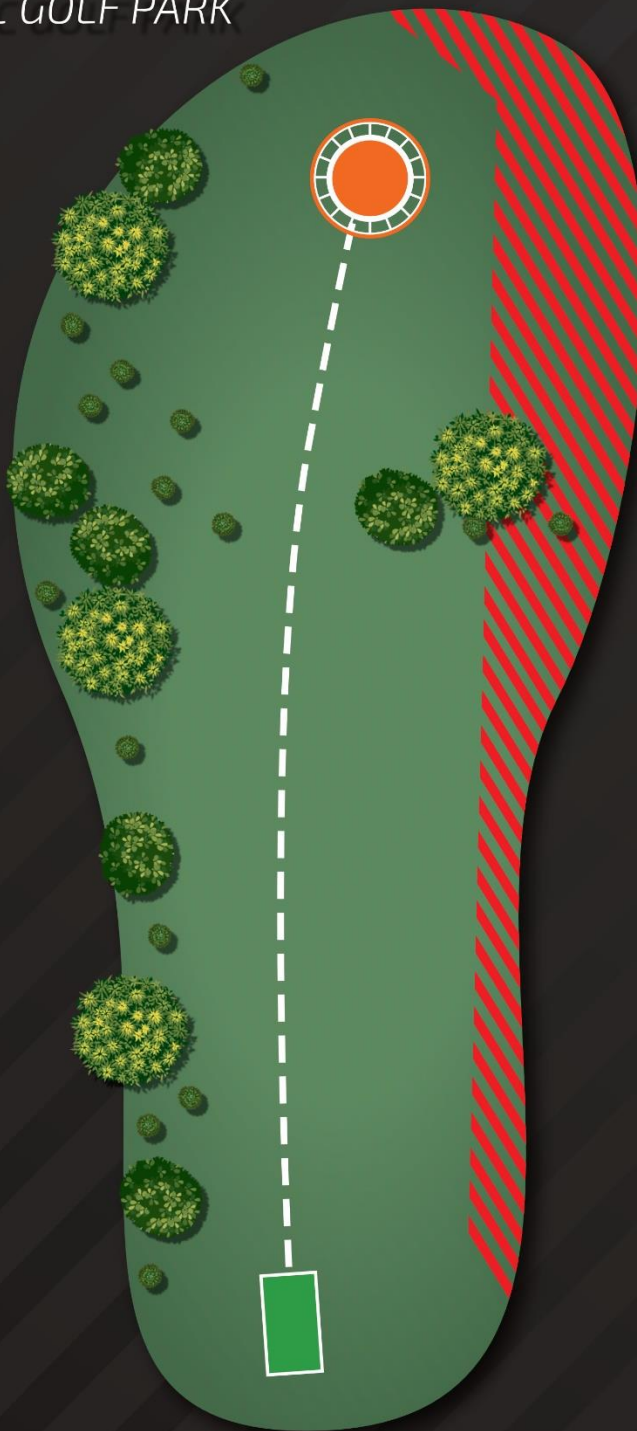

WROCLAW

INNOVA DISC GOLF PARK

PAR 3

7

99m

POZWÓL GRUPIE
Z PRZODU
OPUŚCIĆ ŚCIEŻKĘ,
ZANIM ZACZNIESZ
RZUT Z TEE

KAŻDY GRACZ JEST
ODPOWIEDZIALNY
ZA BEZPIECZEŃSTWO
PRZED I PODCZAS RZUTU

OB RIGHT (MARKED),
REGULAR OB RULES APPLY

LINIA OB ZGODNIE Z
OZNACZENIAMI

INNOVA
DISC GOLF