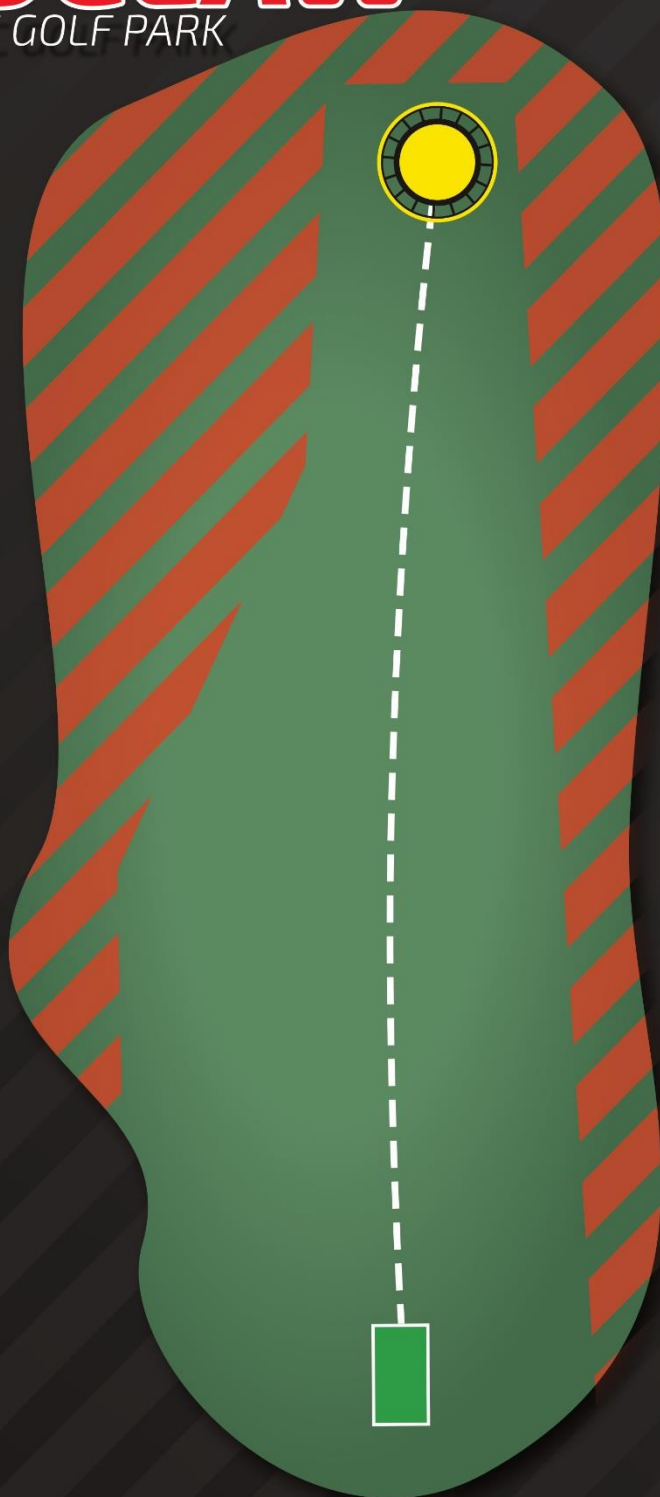

WROCLAW

INNOVA DISC GOLF PARK

PAR 4

1

175m

POZWÓL GRUPIE
Z PRZODU
OPUŚCIĆ ŚCIEŻKĘ,
ZANIM ZACZNIESZ
RZUT Z TEE

KAŻDY GRACZ JEST
ODPOWIEDZIALNY
ZA BEZPIECZEŃSTWO
PRZED I PODCZAS RZUTU

OB on the left
and right

Linia OB zgodnie
z oznaczeniami

INNOVA
DISC GOLF

WROCLAW

INNOVA DISC GOLF PARK

PAR 3

2

76m

POZWÓL GRUPIE
Z PRZODU
OPUŚCIĆ ŚCIEŻKĘ,
ZANIM ZACZNIESZ
RZUT Z TEE