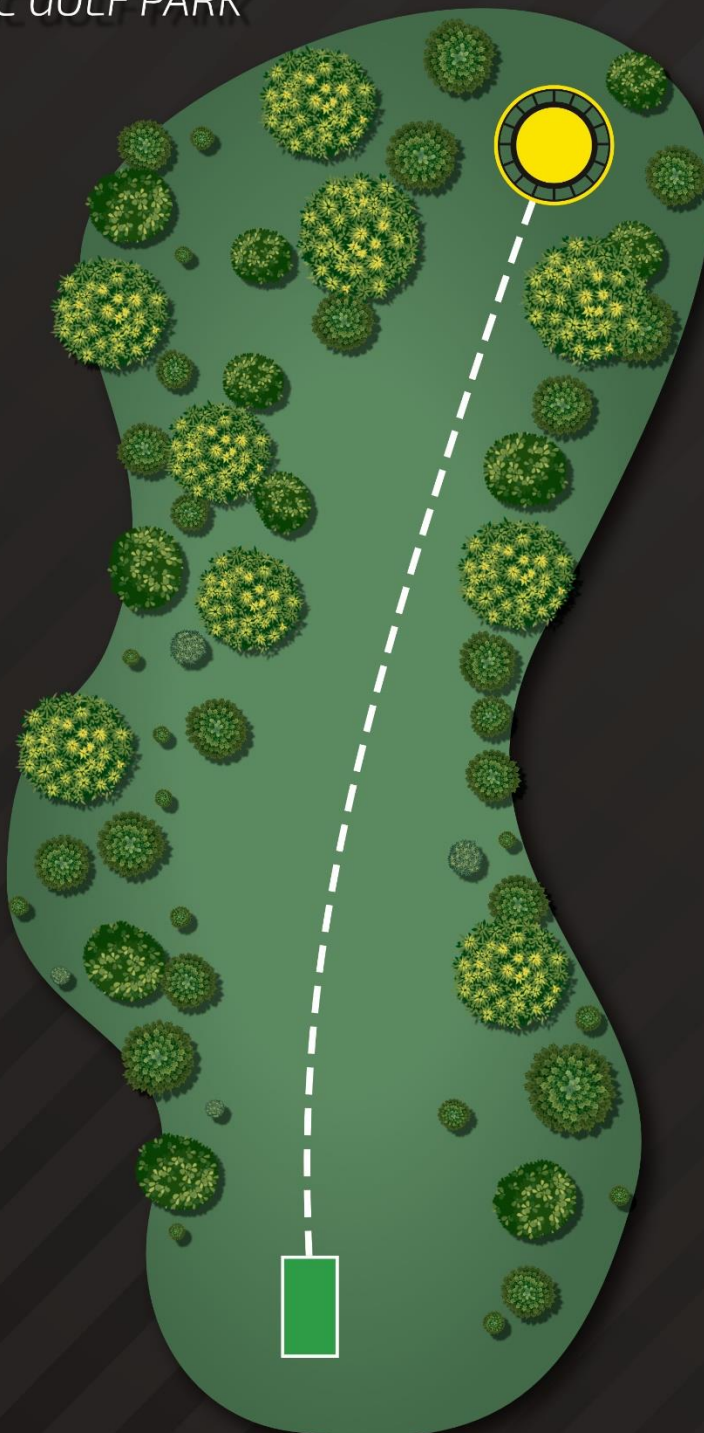

72m

POZWÓL GRUPIE
Z PRZODU
OPUŚCIĆ ŚCIEŻKĘ,
ZANIM ZACZNIESZ
RZUT Z TEE

KAŻDY GRACZ JEST
ODPOWIEDZIALNY
ZA BEZPIECZEŃSTWO
PRZED I PODCZAS RZUTU

NO SPECIAL RULES

INNOVA
DISC GOLF

WROCLAW

INNOVA DISC GOLF PARK