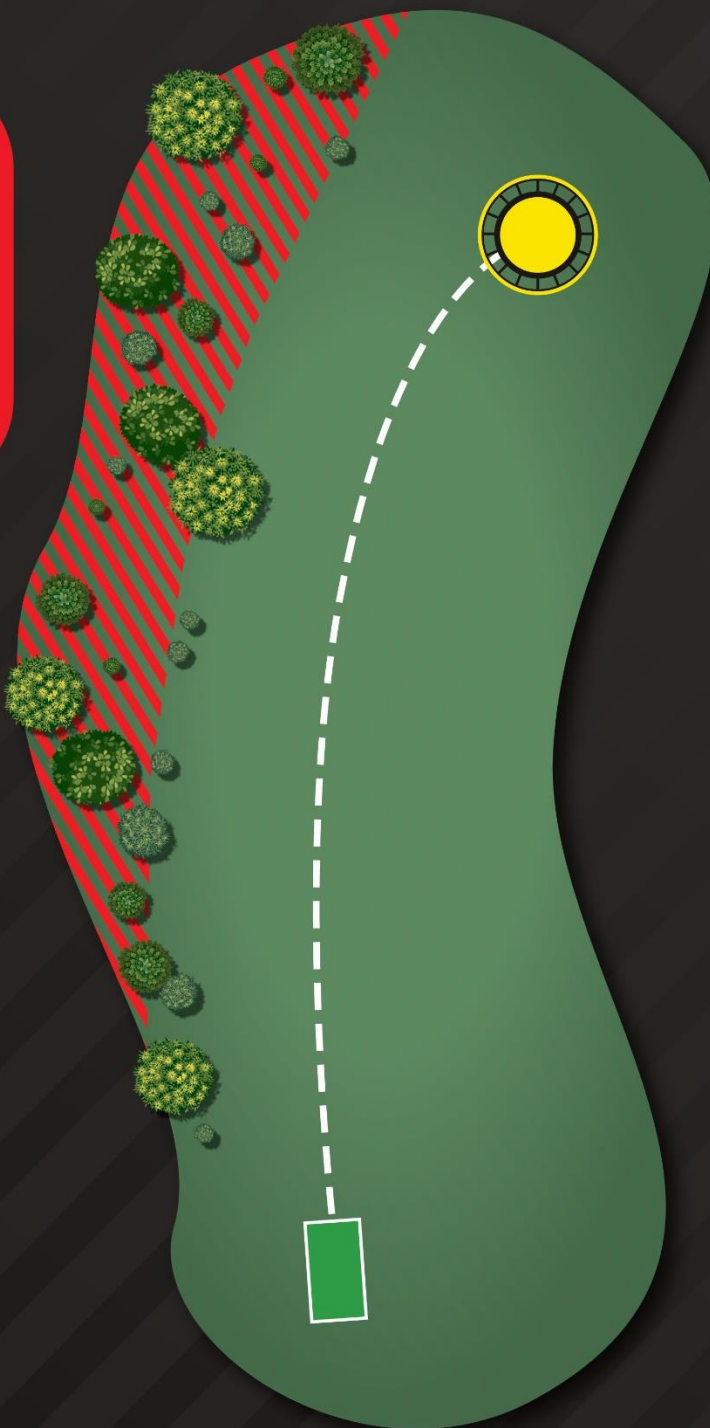

POZWÓL GRUPIE
Z PRZODU
OPUŚCIĆ ŚCIEŻKĘ,
ZANIM ZACZNIESZ
RZUT Z TEE

KAŻDY GRACZ JEST
ODPOWIEDZIALNY
ZA BEZPIECZEŃSTWO
PRZED I PODCZAS RZUTU

OB LEFT, RIGHT AND BEHIND
THE BASKET,
REGULAR OB RULES

LINIA OB ZGODNIE Z
OZNACZENIAM

WROCLAW

INNOVA DISC GOLF PARK

PAR 3

13

81m

POZWÓL GRUPIE
Z PRZODU
OPUŚCIĆ ŚCIEŻKĘ,
ZANIM ZACZNIESZ
RZUT Z TEE

KAŻDY GRACZ JEST
ODPOWIEDZIALNY
ZA BEZPIECZEŃSTWO
PRZED I PODCZAS RZUTU

OB LEFT (MARKED),
REGULAR OB RULES

LINIA OB ZGODNIE Z
OZNACZENIAMI

INNOVA
DISC GOLF

WROCLAW

INNOVA DISC GOLF PARK

PAR 3

14

74m

POZWÓL GRUPIE
Z PRZODU
OPUŚCIĆ ŚCIEŻKĘ,
ZANIM ZACZNIESZ
RZUT Z TEE