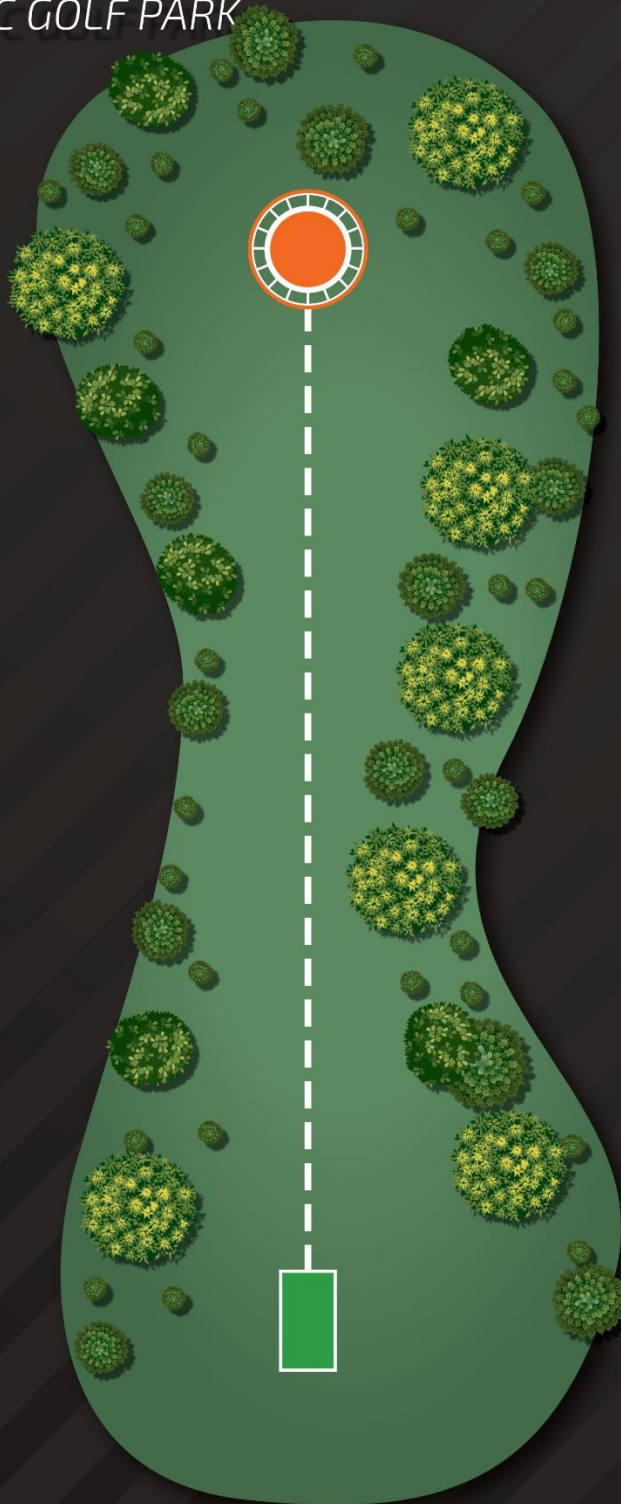

INNOVA
DISC GOLF

WROCLAW

INNOVA DISC GOLF PARK

PAR 3

5

91m

POZWÓL GRUPIE
Z PRZODU
OPUŚCIĆ ŚCIEŻKĘ,
ZANIM ZACZNIESZ
RZUT Z TEE

KAŻDY GRACZ JEST
ODPOWIEDZIALNY
ZA BEZPIECZEŃSTWO
PRZED I PODCZAS RZUTU

NO SPECIAL RULES

INNOVA
DISC GOLF

WROCLAW

INNOVA DISC GOLF PARK

PAR 3

6

72m

POZWÓL GRUPIE
Z PRZODU
OPUŚCIĆ ŚCIEŻKĘ,
ZANIM ZACZNIESZ
RZUT Z TEE

KAŻDY GRACZ JEST
ODPOWIEDZIALNY
ZA BEZPIECZEŃSTWO
PRZED I PODCZAS RZUTU

NO SPECIAL RULES

WROCLAW

INNOVA DISC GOLF PARK

PAR 3

7

99m

POZWÓL GRUPIE
Z PRZODU
OPUŚCIĆ ŚCIEŻKĘ,
ZANIM ZACZNIESZ
RZUT Z TEE