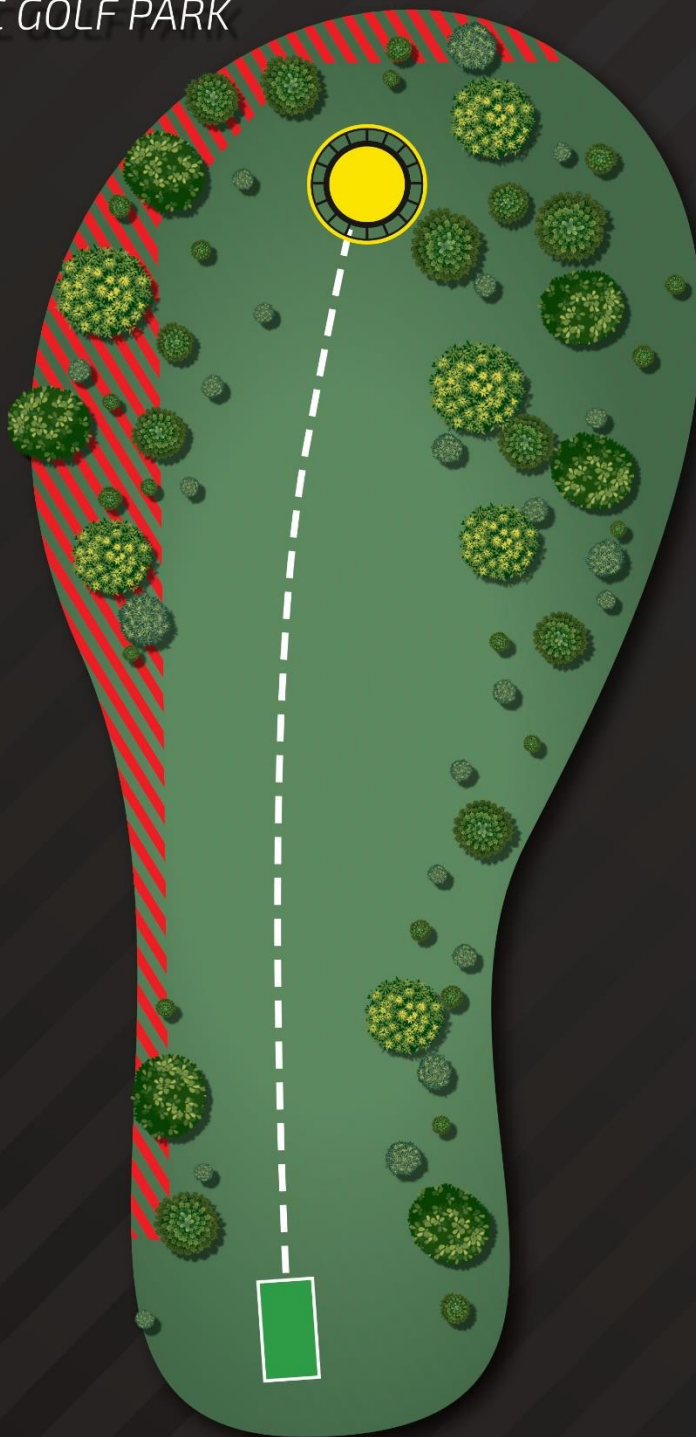

INNOVA
DISC GOLF

WROCLAW

INNOVA DISC GOLF PARK

PAR 3

16

92m

POZWÓL GRUPIE
Z PRZODU
OPUŚCIĆ ŚCIEŻKĘ,
ZANIM ZACZNIESZ
RZUT Z TEE

KAŻDY GRACZ JEST
ODPOWIEDZIALNY
ZA BEZPIECZEŃSTWO
PRZED I PODCZAS RZUTU

OB BUSHES AND TREES
AROUND THE TARGET

OB ZGODNIE
Z OZNACZENIAMI

WROCLAW

INNOVA DISC GOLF PARK

PAR 3

17

75m

POZWÓL GRUPIE
Z PRZODU
OPUŚCIĆ ŚCIEŻKĘ,
ZANIM ZACZNIESZ
RZUT Z TEE

KAŻDY GRACZ JEST
ODPOWIEDZIALNY
ZA BEZPIECZEŃSTWO
PRZED I PODCZAS RZUTU

OB LEFT AND BEHIND
THE BASKET, REGULAR
OB RULES

LINIA OB ZGODNIE Z
OZNACZENIAMI

WROCLAW

INNOVA DISC GOLF PARK

PAR 3

18

91m