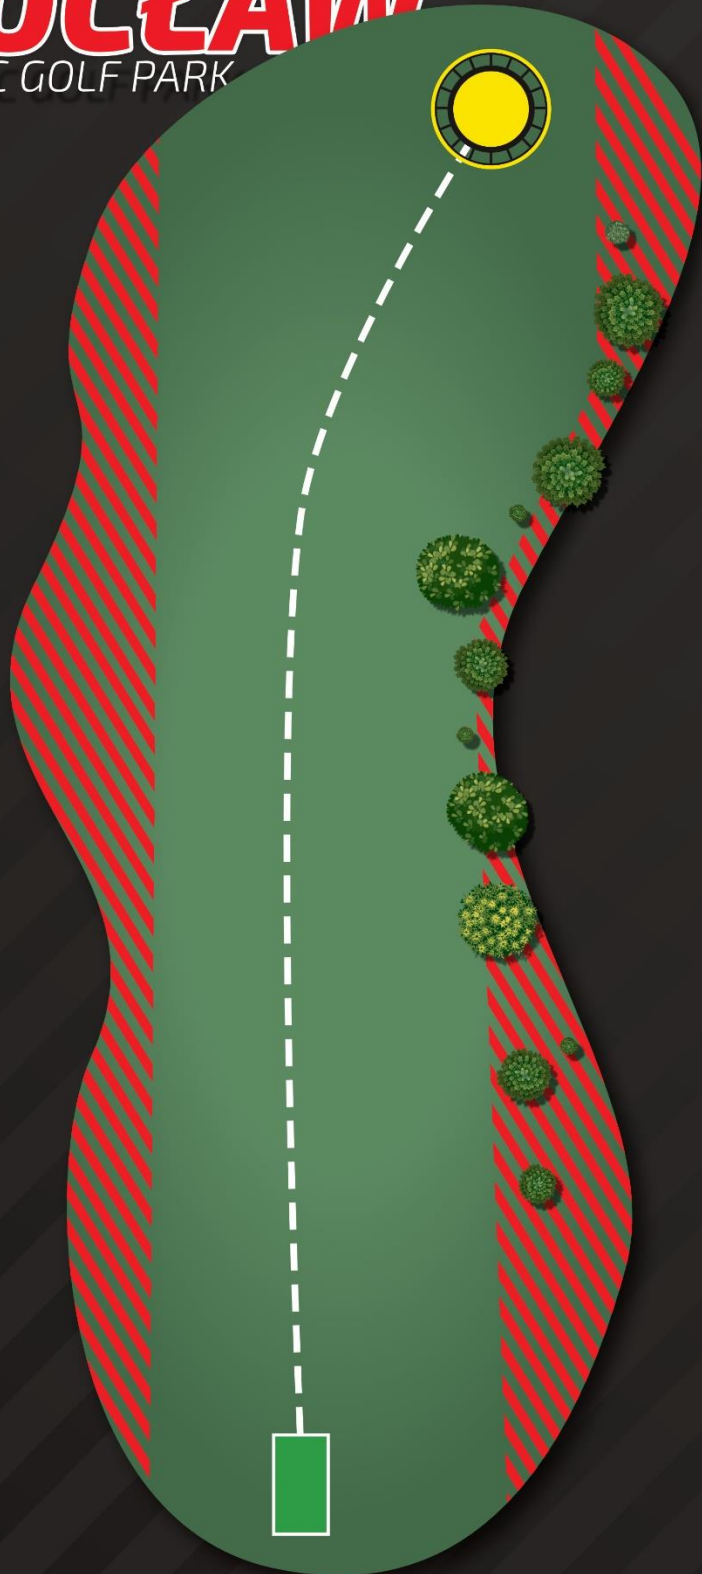

275m

POZWÓL GRUPIE
Z PRZODU
OPUŚCIĆ ŚCIEŻKĘ,
ZANIM ZACZNIESZ
RZUT Z TEE

KAŻDY GRACZ JEST
ODPOWIEDZIALNY
ZA BEZPIECZEŃSTWO
PRZED I PODCZAS RZUTU

OB ON THE LEFT AND
RIGHT (MARKED)
CASUAL OB RULES

LINIA OB ZGODNIE
Z OZNACZENIAM

INNOVA
DISC GOLF

WROCLAW

INNOVA DISC GOLF PARK

PAR 3

16

92m

POZWÓL GRUPIE
Z PRZODU
OPUŚCIĆ ŚCIEŻKĘ,
ZANIM ZACZNIESZ
RZUT Z TEE

KAŻDY GRACZ JEST
ODPOWIEDZIALNY
ZA BEZPIECZEŃSTWO
PRZED I PODCZAS RZUTU