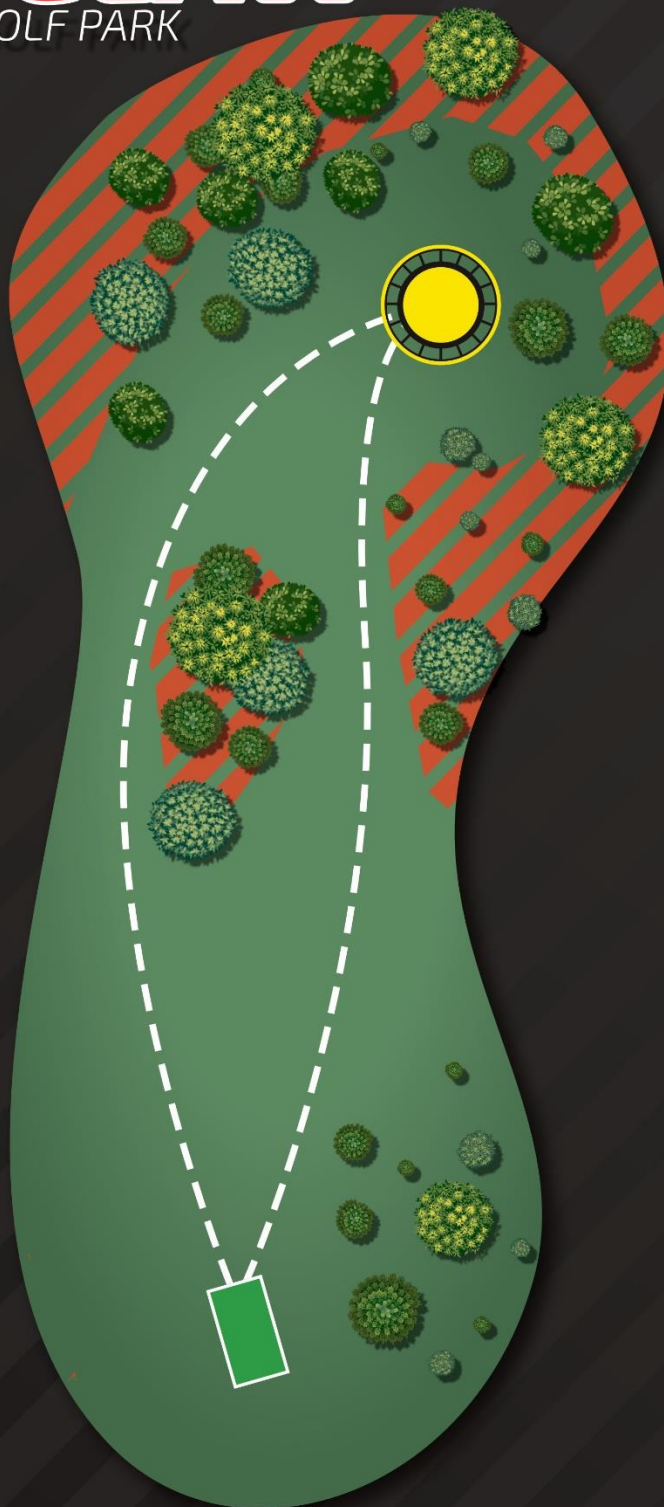

275m

POZWÓL GRUPIE
Z PRZODU
OPUŚCIĆ ŚCIEŻKĘ,
ZANIM ZACZNIESZ
RZUT Z TEE

KAŻDY GRACZ JEST
ODPOWIEDZIALNY
ZA BEZPIECZEŃSTWO
PRZED I PODCZAS RZUTU

OB ON THE LEFT AND
RIGHT (MARKED)
CASUAL OB RULES

LINIA OB ZGODNIE
Z OZNACZENIAM

INNOVA
DISC GOLF

WROCLAW

INNOVA DISC GOLF PARK

PAR 3

16

92m

POZWÓL GRUPIE
Z PRZODU
OPUŚCIĆ ŚCIEŻKĘ,
ZANIM ZACZNIESZ
RZUT Z TEE

KAŻDY GRACZ JEST
ODPOWIEDZIALNY
ZA BEZPIECZEŃSTWO
PRZED I PODCZAS RZUTU

OB BUSHES AND TREES
AROUND THE TARGET

OB ZGODNIE
Z OZNACZENIAMI

WROCLAW

INNOVA DISC GOLF PARK

PAR 3

17

75m

POZWÓL GRUPIE
Z PRZODU
OPUŚCIĆ ŚCIEŻKĘ,
ZANIM ZACZNIESZ
RZUT Z TEE