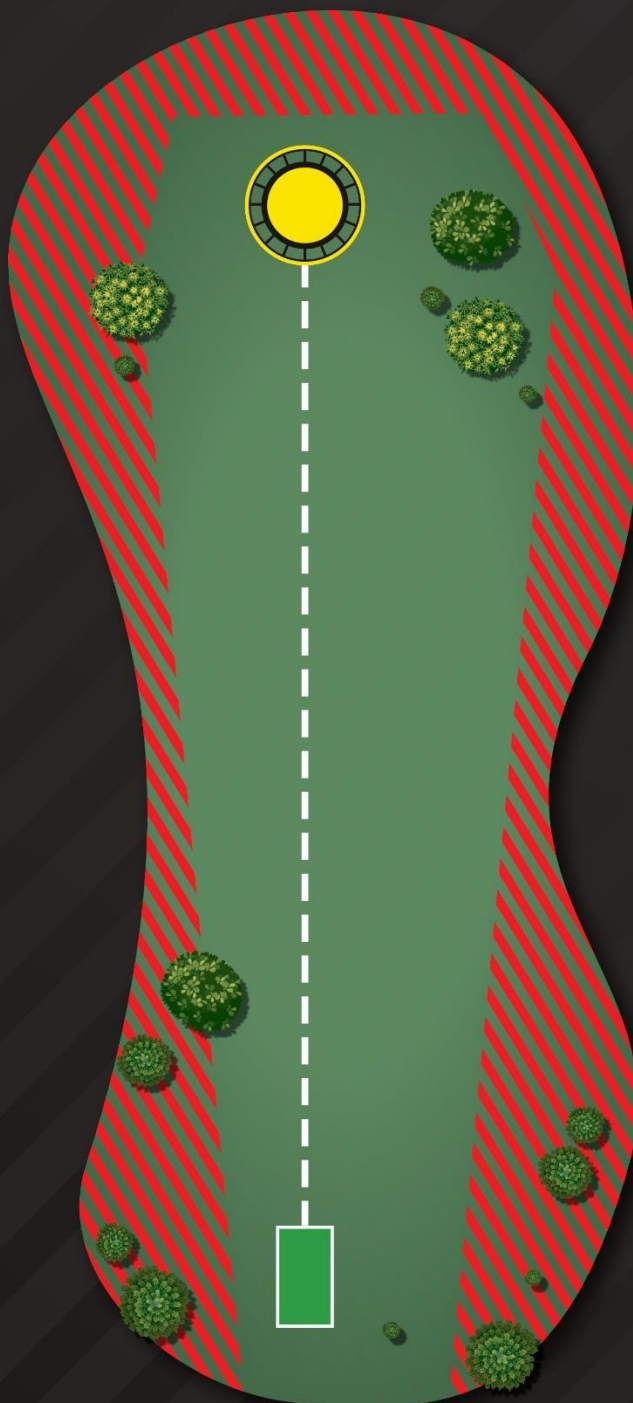

OB RIGHT, LEFT AND BEHIND
THE BASKET,
REGULAR OB RULES

LINIA OB
ZGODNIE Z
OZNACZENIAM

INNOVA
DISC GOLF

WROCLAW

INNOVA DISC GOLF PARK

PAR 3

12

76m

POZWÓL GRUPIE
Z PRZODU
OPUŚCIĆ ŚCIEŻKĘ,
ZANIM ZACZNIESZ
RZUT Z TEE

KAŻDY GRACZ JEST
ODPOWIEDZIALNY
ZA BEZPIECZEŃSTWO
PRZED I PODCZAS RZUTU

OB LEFT, RIGHT AND BEHIND
THE BASKET,
REGULAR OB RULES

LINIA OB ZGODNIE Z
OZNACZENIAM