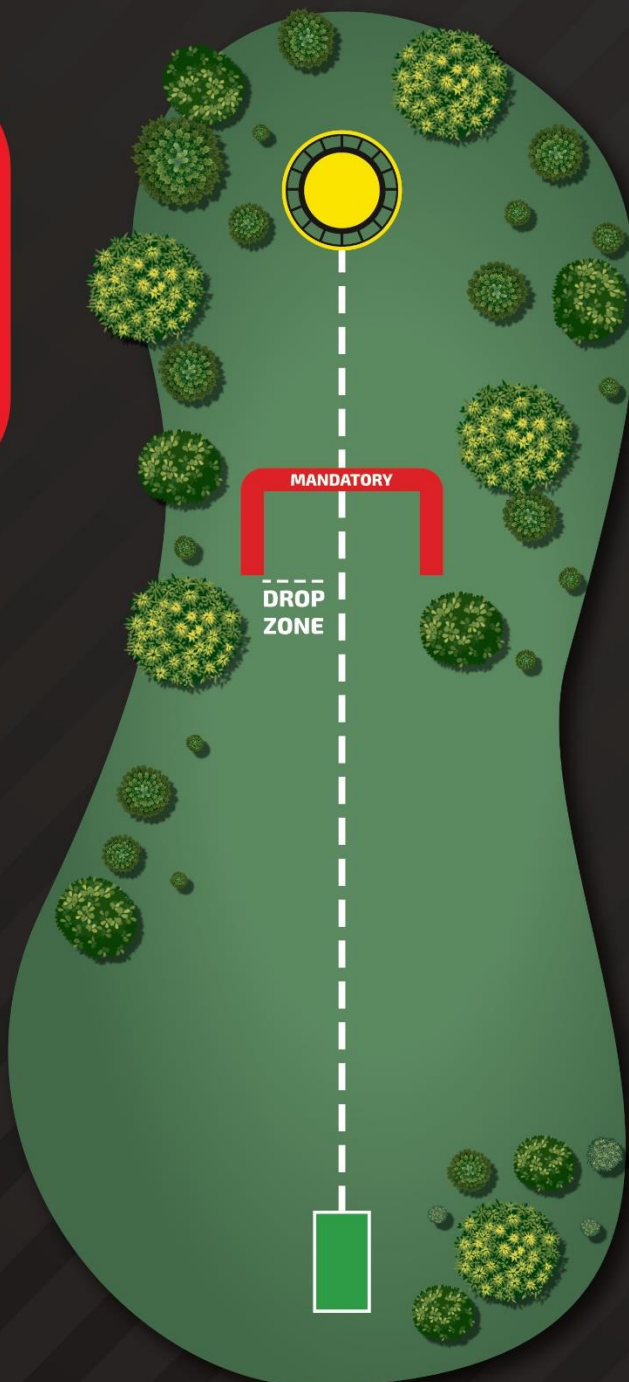

PAR 3

9

77m

POZWÓL GRUPIE
Z PRZODU
OPUŚCIĆ ŚCIEŻKĘ,
ZANIM ZACZNIESZ
RZUT Z TEE

KAŻDY GRACZ JEST
ODPOWIEDZIALNY
ZA BEZPIECZEŃSTWO
PRZED I PODCZAS RZUTU

NO SPECIAL RULES

WROCLAW

INNOVA DISC GOLF PARK

PAR 3

10

71m

POZWÓL GRUPIE
Z PRZODU
OPUŚCIĆ ŚCIEŻKĘ,
ZANIM ZACZNIESZ
RZUT Z TEE

KAŻDY GRACZ JEST
ODPOWIEDZIALNY
ZA BEZPIECZEŃSTWO
PRZED I PODCZAS RZUTU

"TRIPLE MANDO"

LINIA DRZEW PO LEWEJ I
PO PRAWEJ STRONIE
WYZNACZA MANDO

INNOVA
DISC GOLF

WROCLAW

INNOVA DISC GOLF PARK

PAR 3

11

125m

POZWÓL GRUPIE
Z PRZODU
OPUŚCIĆ ŚCIEŻKĘ,
ZANIM ZACZNIESZ
RZUT Z TEE

KAŻDY GRACZ JEST
ODPOWIEDZIALNY
ZA BEZPIECZEŃSTWO
PRZED I PODCZAS RZUTU

OB RIGHT, LEFT AND BEHIND
THE BASKET,
REGULAR OB RULES

LINIA OB
ZGODNIE Z
OZNACZENIAM

INNOVA
DISC GOLF

WROCLAW

INNOVA DISC GOLF PARK

PAR 3

12

76m